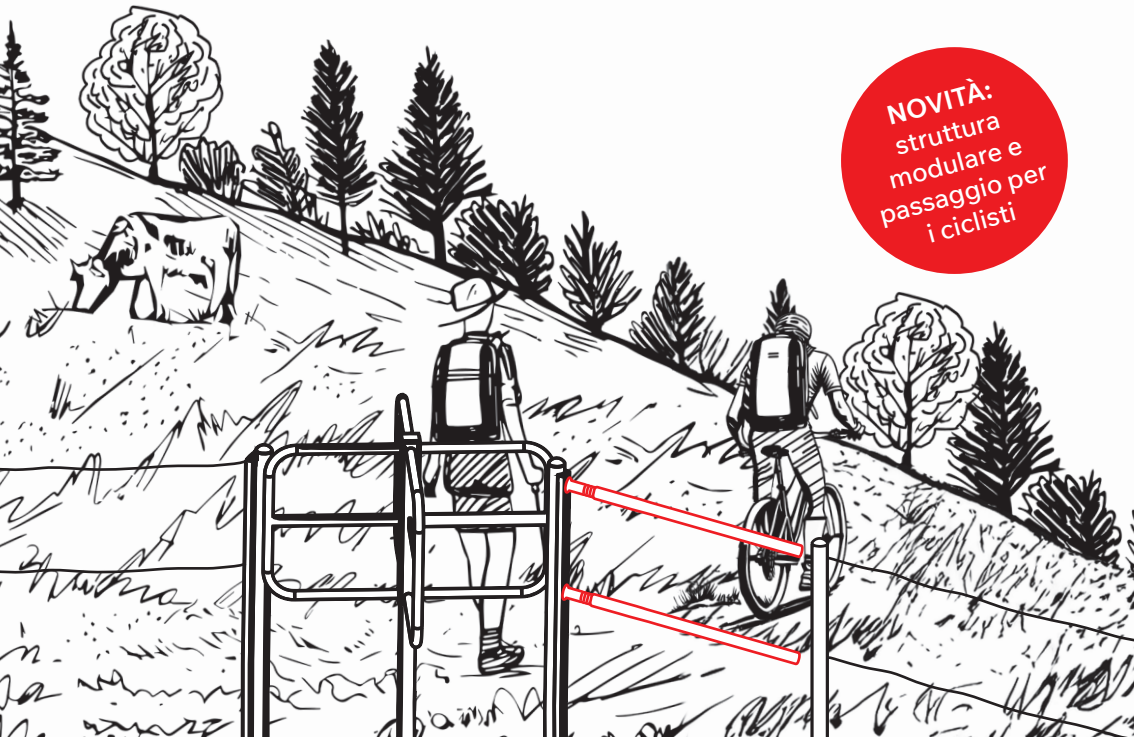

Siete equipaggiati
per la prossima
stagione escursioni-
stica e ciclistica?

Scoprite l'innovazione
in movimento

**Il tornello
Gafner**

NOVITÀ:
struttura
modulare e
passaggio per
i ciclisti

Sicurezza sui sentieri escursionistici e ciclabili

Sicurezza per le persone e per gli animali,
ora ancora più flessibile e innovativo.

Il nostro tornello zincato a caldo è estremamente robusto e resiste a qualsiasi condizione atmosferica. La speciale disposizione del cuscinetto a rotazione nel tubo di copertura garantisce una lunga durata di vita.

Affidatevi subito al nuovo tornello Gafner e rendete i vostri sentieri escursionistici e ciclabili adatti per ogni stagione!

gafner-drehkreuz.ch

gafner
Der Streuer.

Innovazione in movimento

- ✓ Resistente, con zincatura a caldo permanente
 - ✓ Diverse possibilità di fissaggio di recinzioni
- NOVITÀ:**
- ✓ Modularità per una configurazione flessibile
 - ✓ Passaggio ciclabile con barra slalom
 - ✓ Possibilità di smontaggio della parte girevole