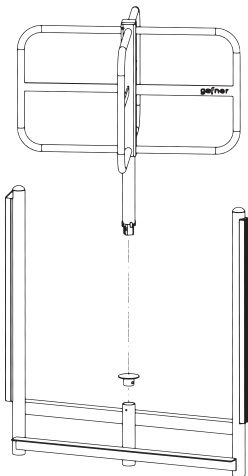

Affidatevi subito al nuovo tornello Gafner e rendete i vostri sentieri escursionistici e ciclabili adatti per ogni stagione!

gafner-drehkreuz.ch

gafner
Der Streuer.

Innovazione in movimento

- ✓ Resistente, con zincatura a caldo permanente
 - ✓ Diverse possibilità di fissaggio di recinzioni
- NOVITÀ:**
- ✓ Modularità per una configurazione flessibile
 - ✓ Passaggio ciclabile con barra slalom
 - ✓ Possibilità di smontaggio della parte girevole